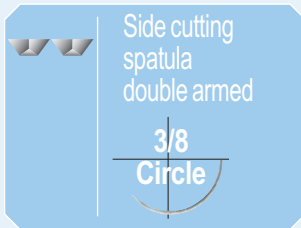

SILK VIRGIN BLUE

| Metric EP | USP | Length | Order number |
|-----------|-----|--------|--------------|
| 0,4 | 8/0 | 45 cm | OS81 |

SILK BRAIDED BLACK

| Metric EP | USP | Length | Order number |
|-----------|-----|--------|--------------|
| 0,4 | 8/0 | 45 cm | OS81B |