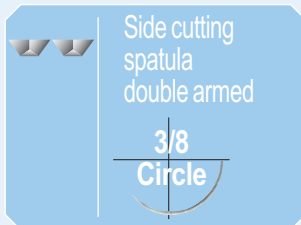

SILK VIRGIN BLUE

| Metric EP | USP | Length | Order number |
|-----------|-----|--------|--------------|
| 0,4 | 8/0 | 45 cm | OS81 |

SILK BRAIDED BLACK

| Metric EP | USP | Length | Order number |
|-----------|-----|--------|--------------|
| 0,4 | 8/0 | 45 cm | OS81B |