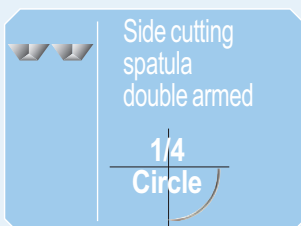

0,7	6/0	45 cm	OS62

Ophthalmic surgery