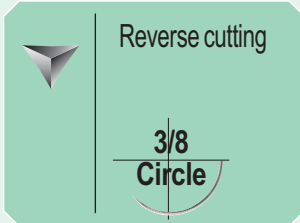

DACLON NYLON

Metric EP	USP	Length		Order number
1	5/0	75 cm	<i>black</i>	910 0120
1.5	4/0	75 cm	<i>blue</i>	915 0120
2	3/0	75 cm	<i>blue</i>	920 0120
3	2/0	75 cm	<i>blue</i>	930 0120

3	2/0	75 cm	<i>blue</i>	930 0126
3.5	0	75 cm	<i>blue</i>	935 0126
4	1	75 cm	<i>blue</i>	940 0126

3	2/0	75 cm	<i>blue</i>	930 0130
3.5	0	75 cm	<i>blue</i>	935 0130

3	2/0	75 cm	<i>blue</i>	930 0137
3.5	0	75 cm	<i>blue</i>	935 0137

3	2/0	75 cm	<i>blue</i>	930 0140
3.5	0	75 cm	<i>blue</i>	935 0140
4	1	75 cm	<i>blue</i>	940 0140
5	2	75 cm	<i>blue</i>	950 0140

3.5	0	150 cm	<i>blue</i>	935 0930
-----	---	--------	-------------	----------

4	1	150 cm	<i>blue</i>	940 0935
---	---	--------	-------------	----------

3.5	0	150 cm	<i>blue</i>	935 0940
4	1	150 cm	<i>blue</i>	940 0940

3.5	0	150 cm	<i>blue</i>	935 0950
4	1	150 cm	<i>blue</i>	940 0950

DACLON

NYLON

Metric EP	USP	Length		Order number
0.5	7/0	75 cm	<i>black</i>	905 1512
0.7	6/0	75 cm	<i>black</i>	907 1512
1	5/0	75 cm	<i>black</i>	910 1512
1.5	4/0	75 cm	<i>blue</i>	915 1512