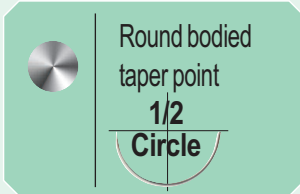

DACLON NYLON

Metric EP	USP	Length		Order number
1	5/0	75 cm	<i>black</i>	910 0120
1.5	4/0	75 cm	<i>blue</i>	915 0120
2	3/0	75 cm	<i>blue</i>	920 0120
3	2/0	75 cm	<i>blue</i>	930 0120

3	2/0	75 cm	<i>blue</i>	930 0126
3.5	0	75 cm	<i>blue</i>	935 0126
4	1	75 cm	<i>blue</i>	940 0126

3	2/0	75 cm	<i>blue</i>	930 0130
3.5	0	75 cm	<i>blue</i>	935 0130

3	2/0	75 cm	<i>blue</i>	930 0137
3.5	0	75 cm	<i>blue</i>	935 0137

3	2/0	75 cm	<i>blue</i>	930 0140
3.5	0	75 cm	<i>blue</i>	935 0140
4	1	75 cm	<i>blue</i>	940 0140
5	2	75 cm	<i>blue</i>	950 0140

3.5	0	150 cm	<i>blue</i>	935 0950
4	1	150 cm	<i>blue</i>	940 0950

DACLON

NYLON

Metric EP	USP	Length		Order number
0.5	7/0	75 cm	<i>black</i>	905 1512
0.7	6/0	75 cm	<i>black</i>	907 1512
1	5/0	75 cm	<i>black</i>	910 1512
1.5	4/0	75 cm	<i>blue</i>	915 1512

2	3/0	75 cm	blue	920 1426
3	2/0	75 cm	blue	930 1426

3.5	0	75 cm	blue	935 1436
4	1	75 cm	blue	940 1436

Reverse cutting

Straight

2	3/0	75 cm	blue	920 2160
3	2/0	75 cm	blue	930 2160

DACLON

NYLON

	Metric EP	USP	Length	Order number
<p>NS 16 mm</p>	1	5/0	75 cm <i>black</i>	910 1716
<p>NS 26 mm</p>	2	3/0	75 cm <i>blue</i>	920 1726
<p>NS 30 mm</p>	3	2/0	75 cm <i>blue</i>	930 1730
<p>NS 40 mm</p>	3	2/0	75 cm <i>blue</i>	930 1740