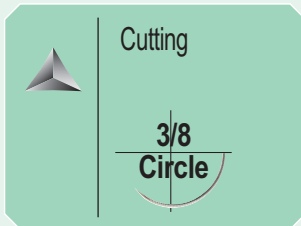

2	3/0	75 cm	blue	920 1426
3	2/0	75 cm	blue	930 1426

3.5	0	75 cm	blue	935 1436
4	1	75 cm	blue	940 1436

Reverse cutting

Straight

2	3/0	75 cm	blue	920 2160
3	2/0	75 cm	blue	930 2160

DACLON

NYLON

	Metric EP	USP	Length	Order number
<p>NS 16 mm</p>	1	5/0	75 cm <i>black</i>	910 1716
<p>NS 26 mm</p>	2	3/0	75 cm <i>blue</i>	920 1726
<p>NS 30 mm</p>	3	2/0	75 cm <i>blue</i>	930 1730
<p>NS 40 mm</p>	3	2/0	75 cm <i>blue</i>	930 1740