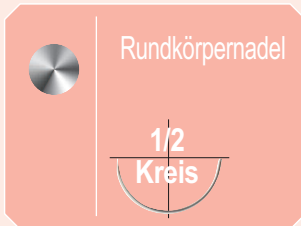

HR 17 mm

1	5/0	45 cm	violett	1610 0117
---	-----	-------	---------	-----------

HR 22 mm

1,5	4/0	75 cm	violett	1615 0122
2	3/0	75 cm	violett	1620 0122

HR 26 mm

2	3/0	75 cm	violett	1620 0126
3	2/0	75 cm	violett	1630 0126

HR 30 mm

2	3/0	75 cm	violett	1620 0130
3	2/0	75 cm	violett	1630 0130
3,5	0	75 cm	violett	1635 0130

HR 36 mm

3	2/0	75 cm	violett	1630 0136
3,5	0	90 cm	violett	1635 0136
4	1	90 cm	violett	1640 0136

Metric EP	USP	Länge		Bestellnummer
3	2/0	75 cm	<i>violett</i>	1630 0140
3,5	0	90 cm	<i>violett</i>	1635 0140
4	1	90 cm	<i>violett</i>	1640 0140

3,5	0	90 cm	<i>violett</i>	1635 0148
4	1	90 cm	<i>violett</i>	1640 0148

0,7	6/0	45 cm	<i>ungefärbt</i>	1607 1512
1	5/0	45 cm	<i>ungefärbt</i>	1610 1512

1,5	4/0	75 cm	<i>ungefärbt</i>	1615 1516
-----	-----	-------	------------------	-----------