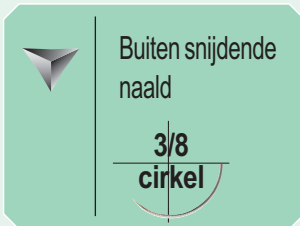

3,5	0	150 cm	blauw	935 0930
-----	---	--------	-------	----------

4	1	150 cm	blauw	940 0935
---	---	--------	-------	----------

3,5	0	150 cm	blauw	935 0940
4	1	150 cm	blauw	940 0940

3,5	0	150 cm	blauw	935 0950
4	1	150 cm	blauw	940 0950

Metric EP	USP	Lengte		Bestelnummer
0,5	7/0	75 cm	zwart	905 1512
0,7	6/0	75 cm	zwart	907 1512
1	5/0	75 cm	zwart	910 1512
1,5	4/0	75 cm	blauw	915 1512

0,7	6/0	75 cm	zwart	907 1516
1	5/0	75 cm	zwart	910 1516
1,5	4/0	75 cm	blauw	915 1516
2	3/0	75 cm	blauw	920 1516