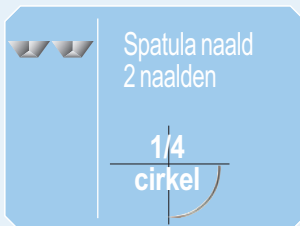

# SILK VIRGIN BLUE

Metric EP	USP	Lengte	Bestelnummer
0,4	8/0	45 cm	OS81

# SILK BRAIDED BLACK

Metric EP	USP	Lengte	Bestelnummer
0,4	8/0	45 cm	OS81B

0,5	7/0	45 cm	OS71
0,7	6/0	45 cm	OS61

0,7	6/0	45 cm	OS62
-----	-----	-------	------

Oogheelkunde