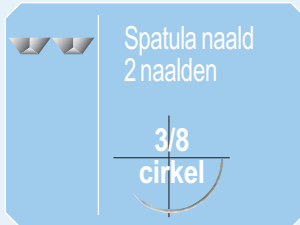

# SILK VIRGIN BLUE

Metric EP	USP	Lengte	Bestelnummer
0,4	8/0	45 cm	OS81

# SILK BRAIDED BLACK

Metric EP	USP	Lengte	Bestelnummer
0,4	8/0	45 cm	OS81B

0,5	7/0	45 cm	OS71
0,7	6/0	45 cm	OS61

0,7	6/0	45 cm	OS62
-----	-----	-------	------

Oogheelkunde