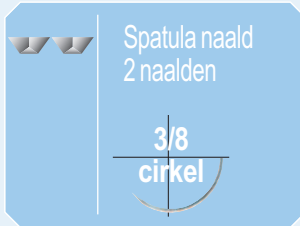

# SILK VIRGIN BLUE

Metric EP	USP	Lengte	Bestelnummer
0,4	8/0	45 cm	OS81

# SILK BRAIDED BLACK

Metric EP	USP	Lengte	Bestelnummer
0,4	8/0	45 cm	OS81B

0,5	7/0	45 cm	OS71
0,7	6/0	45 cm	OS61

0,7	6/0	45 cm	OS62
-----	-----	-------	------

Oogheelkunde