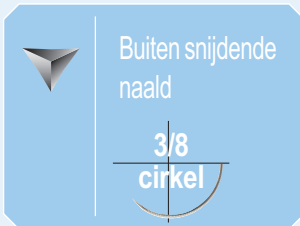

2	3/0	75 cm	zwart	820 0130
3	2/0	75 cm	zwart	830 0130
3,5	0	75 cm	zwart	835 0130
4	1	75 cm	zwart	840 0130

3	2/0	75 cm	zwart	830 0137
3,5	0	75 cm	zwart	835 0137
4	1	75 cm	zwart	840 0137
5	2	75 cm	zwart	850 0137

3	2/0	75 cm	zwart	830 2040
---	-----	-------	-------	----------

SILK BRAIDED BLACK

Metric EP	USP	Lengte		Bestelnummer
0,5	7/0	45 cm	zwart	805 1512
0,7	6/0	45 cm	zwart	807 1512
1	5/0	45 cm	zwart	810 1512
1,5	4/0	75 cm	zwart	815 1512
2	3/0	75 cm	zwart	820 1512