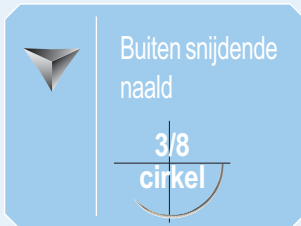

0,7	6/0	75 cm	zwart	807 1519
1	5/0	75 cm	zwart	810 1519
1,5	4/0	75 cm	zwart	815 1519
2	3/0	75 cm	zwart	820 1519
3	2/0	75 cm	zwart	830 1519
3,5	0	75 cm	zwart	835 1519
4	1	75 cm	zwart	840 1519

1	5/0	75 cm	zwart	810 1524
1,5	4/0	75 cm	zwart	815 1524
2	3/0	75 cm	zwart	820 1524
3	2/0	75 cm	zwart	830 1524
3,5	0	75 cm	zwart	835 1524
4	1	75 cm	zwart	840 1524

2	3/0	75 cm	zwart	820 1526
3	2/0	75 cm	zwart	830 1526

SILK BRAIDED BLACK

Metric EP	USP	Lengte		Bestelnummer
1	5/0	75 cm	zwart	810 1530
1,5	4/0	75 cm	zwart	815 1530
2	3/0	75 cm	zwart	820 1530
3	2/0	75 cm	zwart	830 1530
3,5	0	75 cm	zwart	835 1530
4	1	75 cm	zwart	840 1530